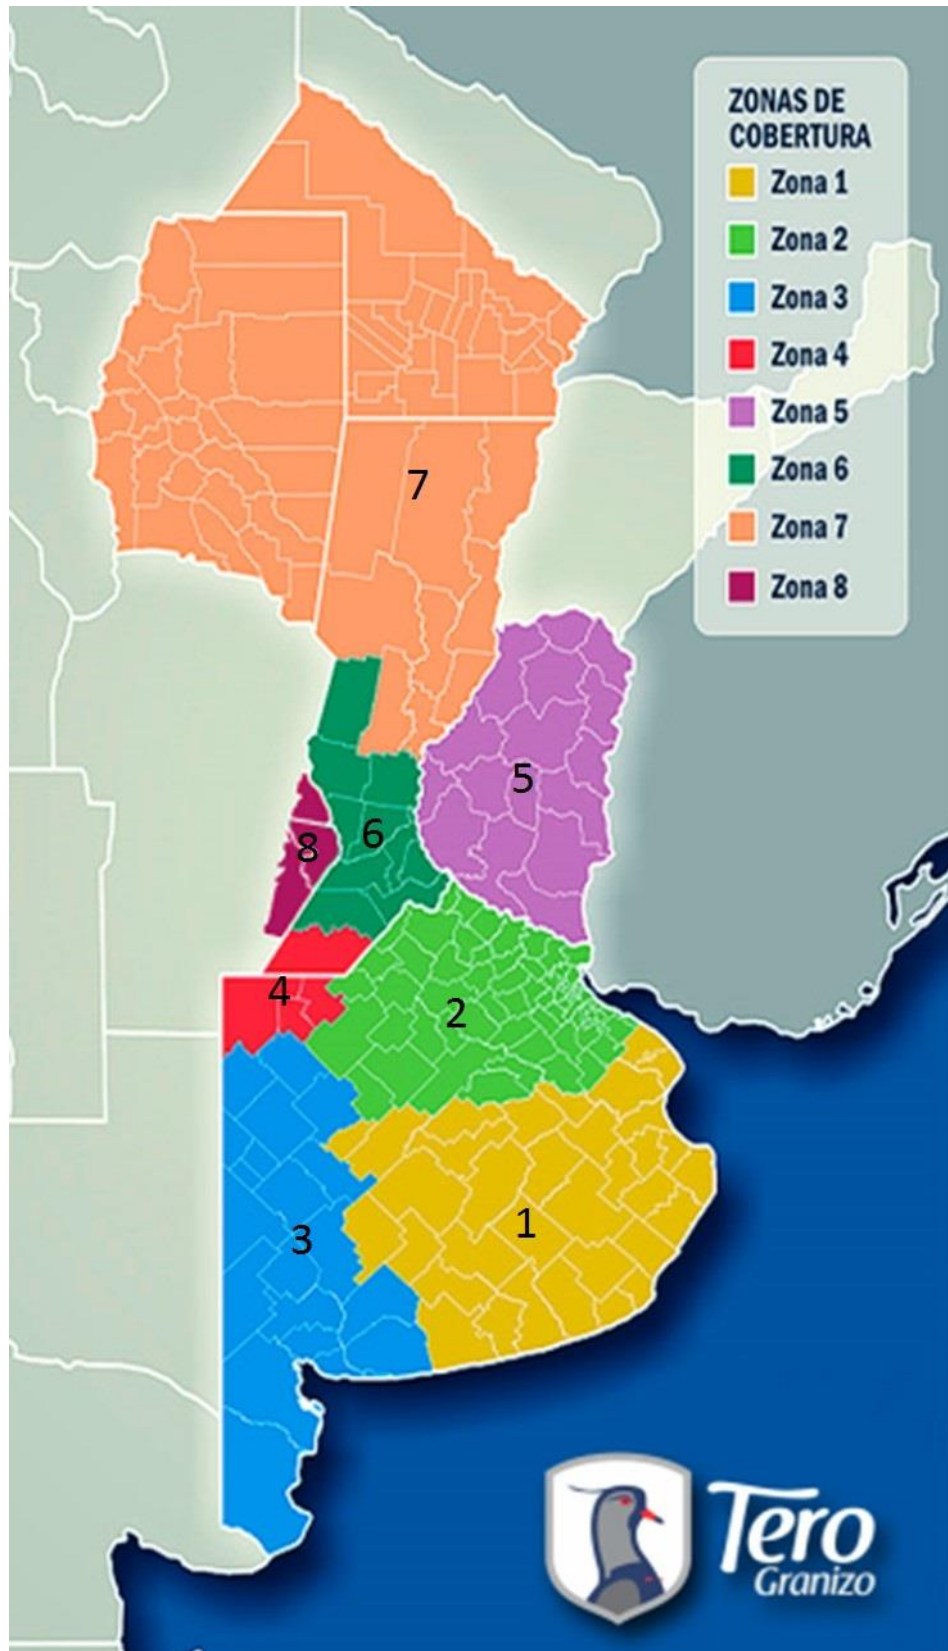

Anexo A – Zonas de Cobertura

Anexo A – Zonas de Cobertura

ZONA 1

SUR PROVINCIA DE BUENOS AIRES - PARTIDOS

Ayacucho	Castelli.	Gral Belgrano	Gral Madariaga	Lobería	Olavarría	Tandil
Azul	Chascomús	Gonzalez Chaves	Gral Pueyrredón	Magdalena	Pita	Tapalqué
Balcarce	Dolores	Gral Guido	Hipólito Irigoyen	Maipú	Punta Indio	Tordillo
Benito Juárez	Gral Alvarado	Gral Lamadrid	Laprida	M. Chiquita	Rauch	T.Arroyos
Bolívar	Gral Alvear	Gral Lavalle	Las Flores	Necochea	San Cayetano	

ZONA 2

NORTE PROVINCIA DE BUENOS AIRES - PARTIDOS

25 de Mayo	Campana	Exalt. de la Cruz	Junín	Marcos Paz	Ramallo	San Pedro
9 de Julio	Cañuelas	Ezeiza	La Matanza	Mercedes	Rojas	San Vicente
Alberti	Cap. Sarmiento	Florencio Varela	La Plata	Merlo	Roque Pérez	Suipacha
Ate Brown	Carlos Casares	General Arenales	Lanús	Monte	Saladillo	Tigre
Avellaneda	Carmen de Areco	General Paz	Las Heras	Moreno	Salto	3 de Febrero
Baradero	Chacabuco	Gral Rodríguez	Leandro N. Alem	Morón	S. An. de Giles	Vte López.
Bmé. Mitre	Chivilcoy	Gral San Martín	Lincoln	Navarro	S. An. de Areco	Zárate
Berazategui	Colón	Gral Viamonte	Lobos	Pergamino	San Fernando	
Berisso	Ensenada	Hurlingham	Lomas de Zamora	Pilar	San Isidro	
Bragado	Escobar	Ituzaingó	Luján	Pte. Perón	San Miguel	
Brandsen	Est. Echeverría	José C. Paz	Malv. Argentinas	Quilmes	San Nicolás	

ZONA 3

OESTE PROVINCIA DE BUENOS AIRES - PARTIDOS

Adolfo Alsina	Cnel. Dorrego	Cnel. Suarez	Monte Hermoso	Pellegrini	Saavedra	Trenque Lauquen
Bahía Blanca	Cnel. Pringles	Daireaux	Patagones	Puan	Saliquello	Tres Lomas
Carlos Tejedor	Cnel. Rosales	Guamini	Pehuajo	Rivadavia	Torquinst	Villarino

ZONA 4

PCIA. DE BUENOS AIRES — PARTIDOS

Florentino Ameghino
General Pinto
General Villegas

PROVINCIA DE SANTA FE: DEPARTAMENTO GENERAL LOPEZ — DISTRITOS SUR

Aaron Castellanos
Amenabar
Christophersen
Diego de Alvear
Lazzarino
Maria Teresa
Ruffino
San Eduardo
San Gregorio
Sancti Spiritu
Santa Isabel
Teodelina
Villa Cañás